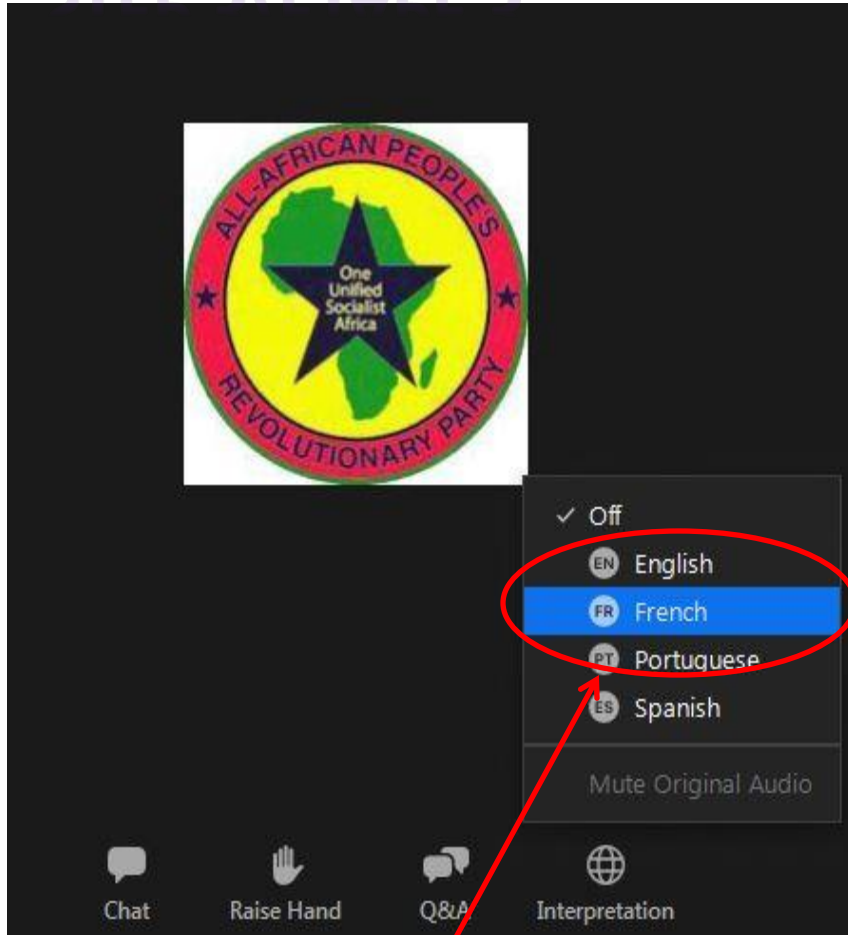

INTERPRETATION PC/ INTERPRÉTATION PC

STEP 1/ÉTAPE 1

Click Here
Cliquez ici

STEP 2/ÉTAPE 2

Select Your Language
Choisissez Votre Langue

INTERPRETATION PC/ INTERPRÉTATION PC

STEP 3/ÉTAPE 3

For example French
Par exemple Français

STEP 4/ÉTAPE 4

You are now in French audio channel
Vous êtes maintenant sur la chaîne audio Française

INTERPRETATION MOBILE/ INTERPRÉTATION MOBILE

STEP 1/ÉTAPE 1

Click Here
Cliquez ici

STEP 2/ÉTAPE 2

Select Your Language
Choisissez Votre Langue