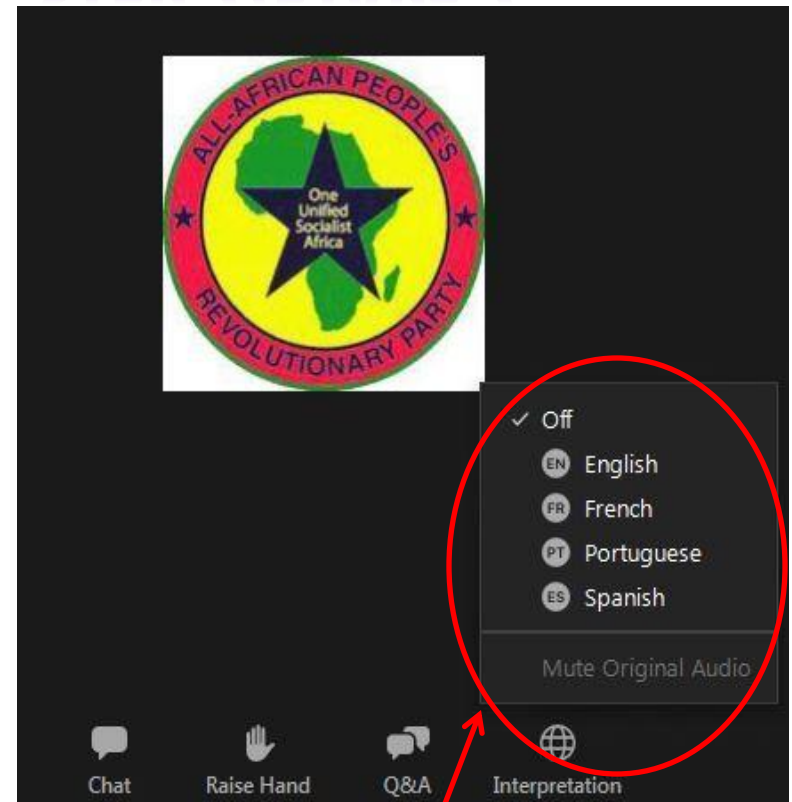

INTERPRETATION PC/ INTERPRÉTATION PC

STEP 1/ÉTAPE 1

Click Here
Cliquez ici

STEP 2/ÉTAPE 2

Select Your Language
Choisissez Votre Langue

INTERPRETATION PC/ INTERPRÉTATION PC

STEP 3/ÉTAPE 3

For example French
Par exemple Français

STEP 4/ÉTAPE 4

You are now in French audio channel
Vous êtes maintenant sur la chaîne audio Française

INTERPRETATION MOBILE/ INTERPRÉTATION MOBILE

STEP 1/ÉTAPE 1

Click Here
Cliquez ici

STEP 2/ÉTAPE 2

Select Your Language
Choisissez Votre Langue